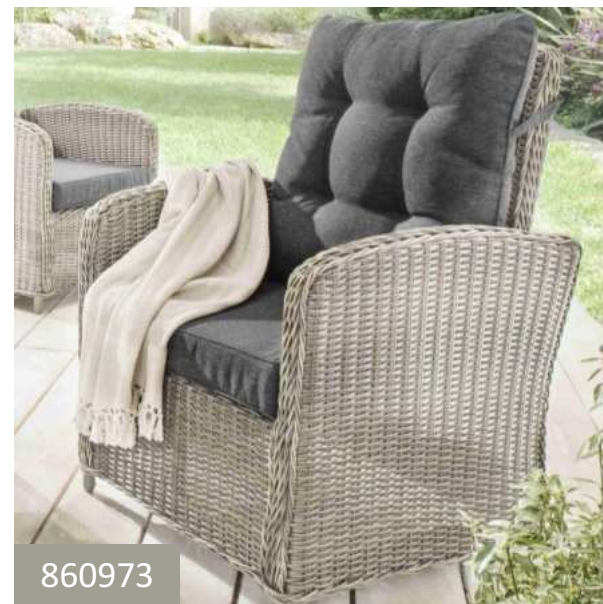

860903

860973