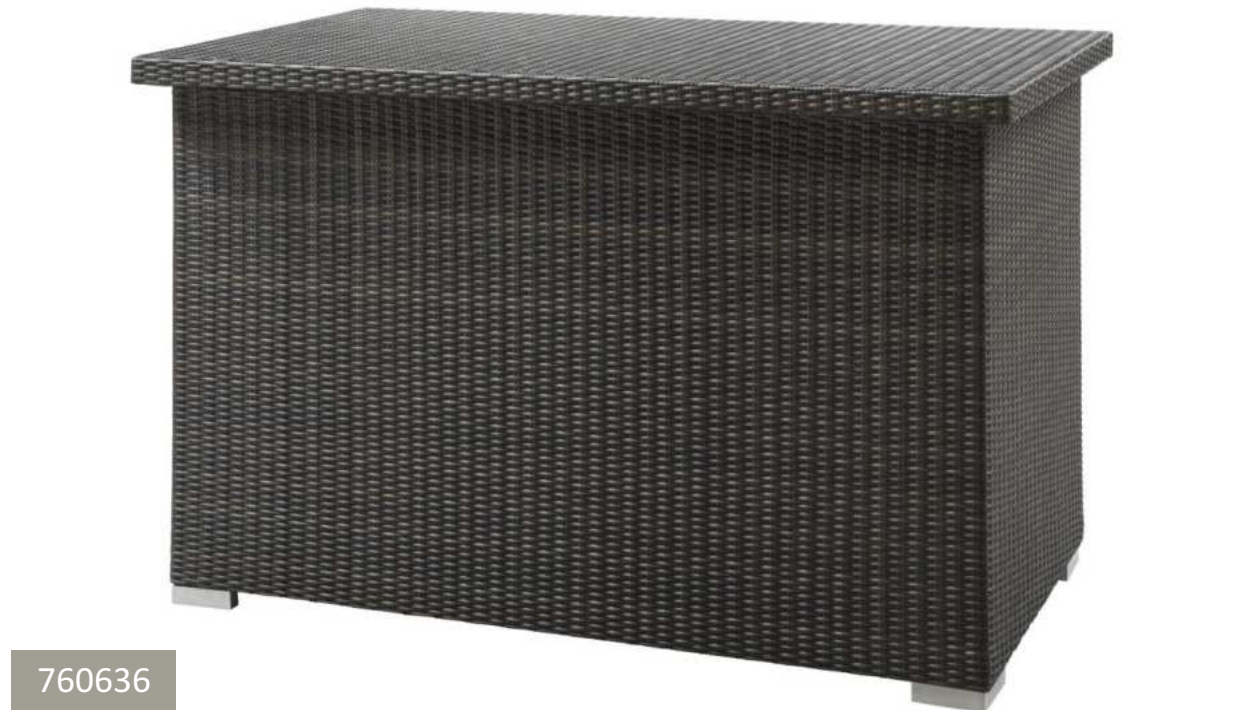

AUCKLAND / CASA

760636 AUCKLAND Kissenbox 132x68x82cm, bronze
86062 CASA Kissenbox 165x82x89cm, vintage grau