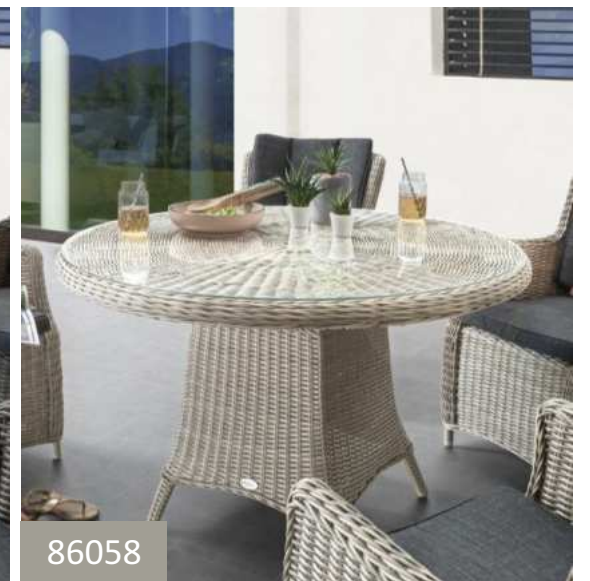

86134

86058

LUNA

- 86134 LUNA Tisch Ø 100x75cm, natur meliert
- 86138 LUNA Tisch Ø 100x75cm, vintage grau
- 86139 LUNA Tisch Ø 100x75cm, vintage weiß

- 86129 LUNA Tisch Ø 120x75cm, natur meliert
- 86037 LUNA Tisch Ø 120x75cm, vintage grau
- 86058 LUNA Tisch Ø 120x75cm, vintage weiß

- 860451 LUNA Tisch Ø 150x75cm ohne Drehteller, vintage grau
- 860441 LUNA Tisch Ø 150x75cm ohne Drehteller, vintage weiß
- 86045 LUNA Tisch Ø 150x75cm mit Drehteller, vintage grau
- 86044 LUNA Tisch Ø 150x75cm mit Drehteller, vintage weiß