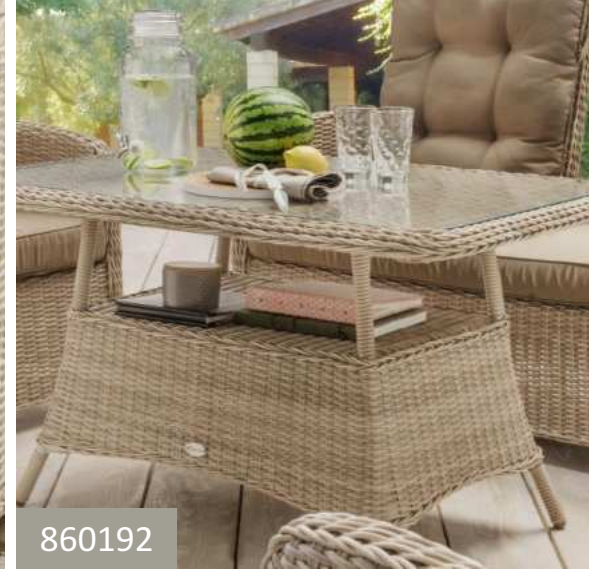

87152

71033

MACAO / BALCONY

87152 MACAO Tisch 160x90x75cm Edelstahl, Teak
71033 BALCONY Tisch 120x60x75cm oval, klappbar, Teak

861272

860192

86092

860902