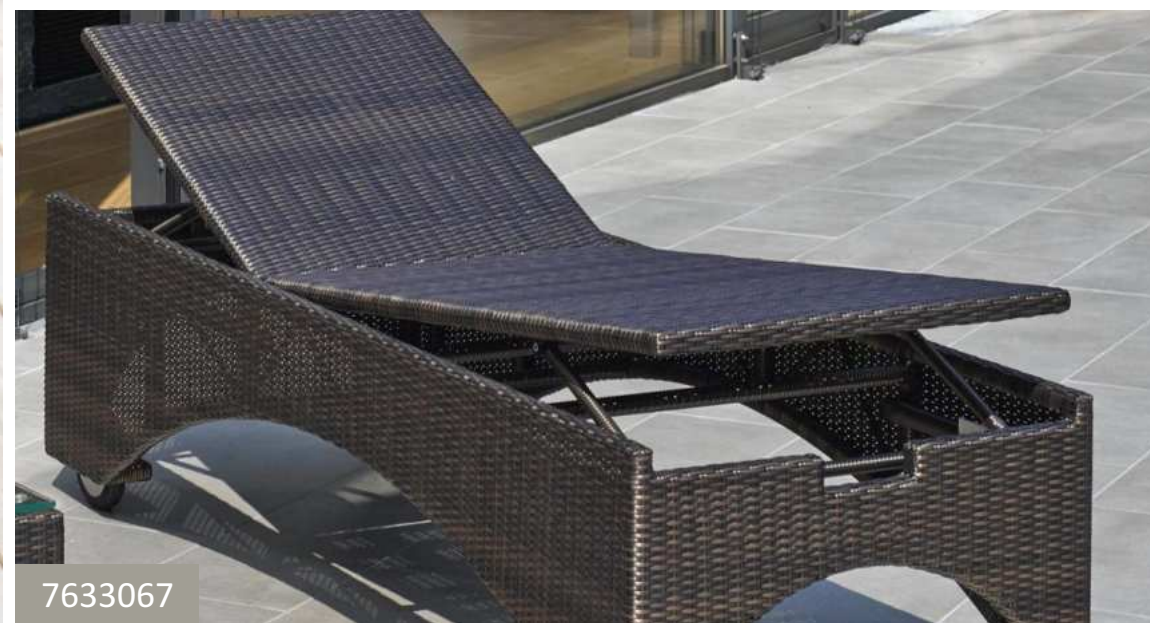

7633067

BOLIVAR HIGH / BOLIVAR LOW

763308
764298
7633067

BOLIVAR HIGH Rollliege 200x71x55cm sempuluth, ohne Polster
BOLIVAR LOW Rollliege 200x70x34cm sempuluth, ohne Polster
BOLIVAR HIGH Rollliege 200x71x55cm bronze, ohne Polster

90036

SCHUTZHÜLLE für Liegen, 210x75x40cm