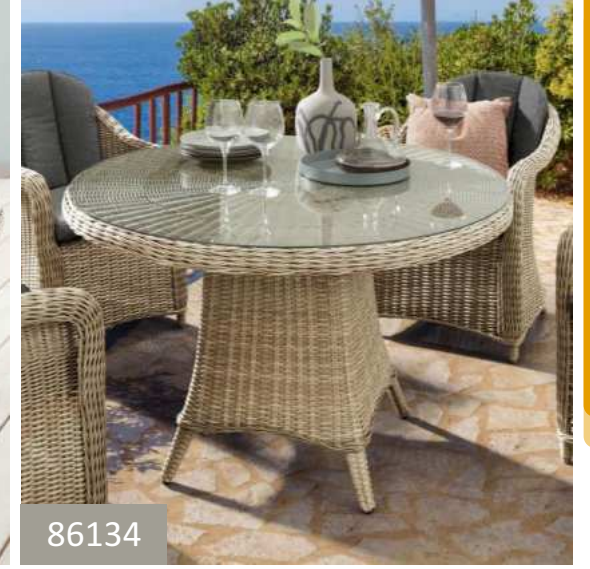

86045

86044

86134

86037

86058

LUNA

- 86134 LUNA Tisch Ø 100x75cm, natur meliert
- 86138 LUNA Tisch Ø 100x75cm, vintage grau
- 86139 LUNA Tisch Ø 100x75cm, vintage weiß

- 86129 LUNA Tisch Ø 120x75cm, natur meliert
- 86037 LUNA Tisch Ø 120x75cm, vintage grau
- 86058 LUNA Tisch Ø 120x75cm, vintage weiß

- 860451 LUNA Tisch Ø 150x75cm ohne Drehteller, vintage grau
- 860441 LUNA Tisch Ø 150x75cm ohne Drehteller, vintage weiß
- 86045 LUNA Tisch Ø 150x75cm mit Drehteller, vintage grau
- 86044 LUNA Tisch Ø 150x75cm mit Drehteller, vintage weiß