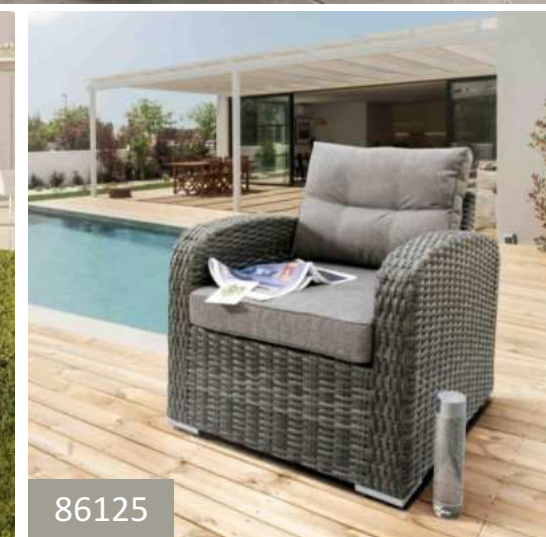

86125

SANTA PONSA DE LUXE

- 86120 SANTA PONSA DE LUXE Eckgruppe 253x197cm, verstellbar, braun meliert
- 86123 SANTA PONSA DE LUXE Eckgruppe 253x197cm, verstellbar, grau meliert
- 86124 SANTA PONSA Sessel 79x79x73cm braun meliert, Polster DE LUXE braun
- 86125 SANTA PONSA Sessel 79x79x73cm grau meliert, Polster grau

- 90052 SCHUTZHÜLLE XL für Eckgruppen, 270x250x80cm
- 90051 SCHUTZHÜLLE für Sessel, 70x90x94cm