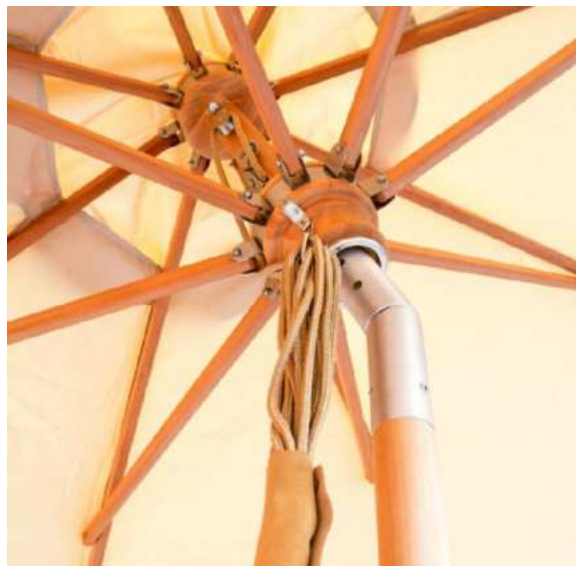

86062

760636

AUCKLAND / CASA

760636 AUCKLAND Kissenbox 132x68x82cm, bronze
86062 CASA Kissenbox 165x82x89cm, vintage grau

SONNENSCHIRME

- 920211 SONNENSCHIRM Ø 250 cm, grün
- 920213 SONNENSCHIRM Ø 250 cm, natur
- 920212 SONNENSCHIRM Ø 250 cm, terra